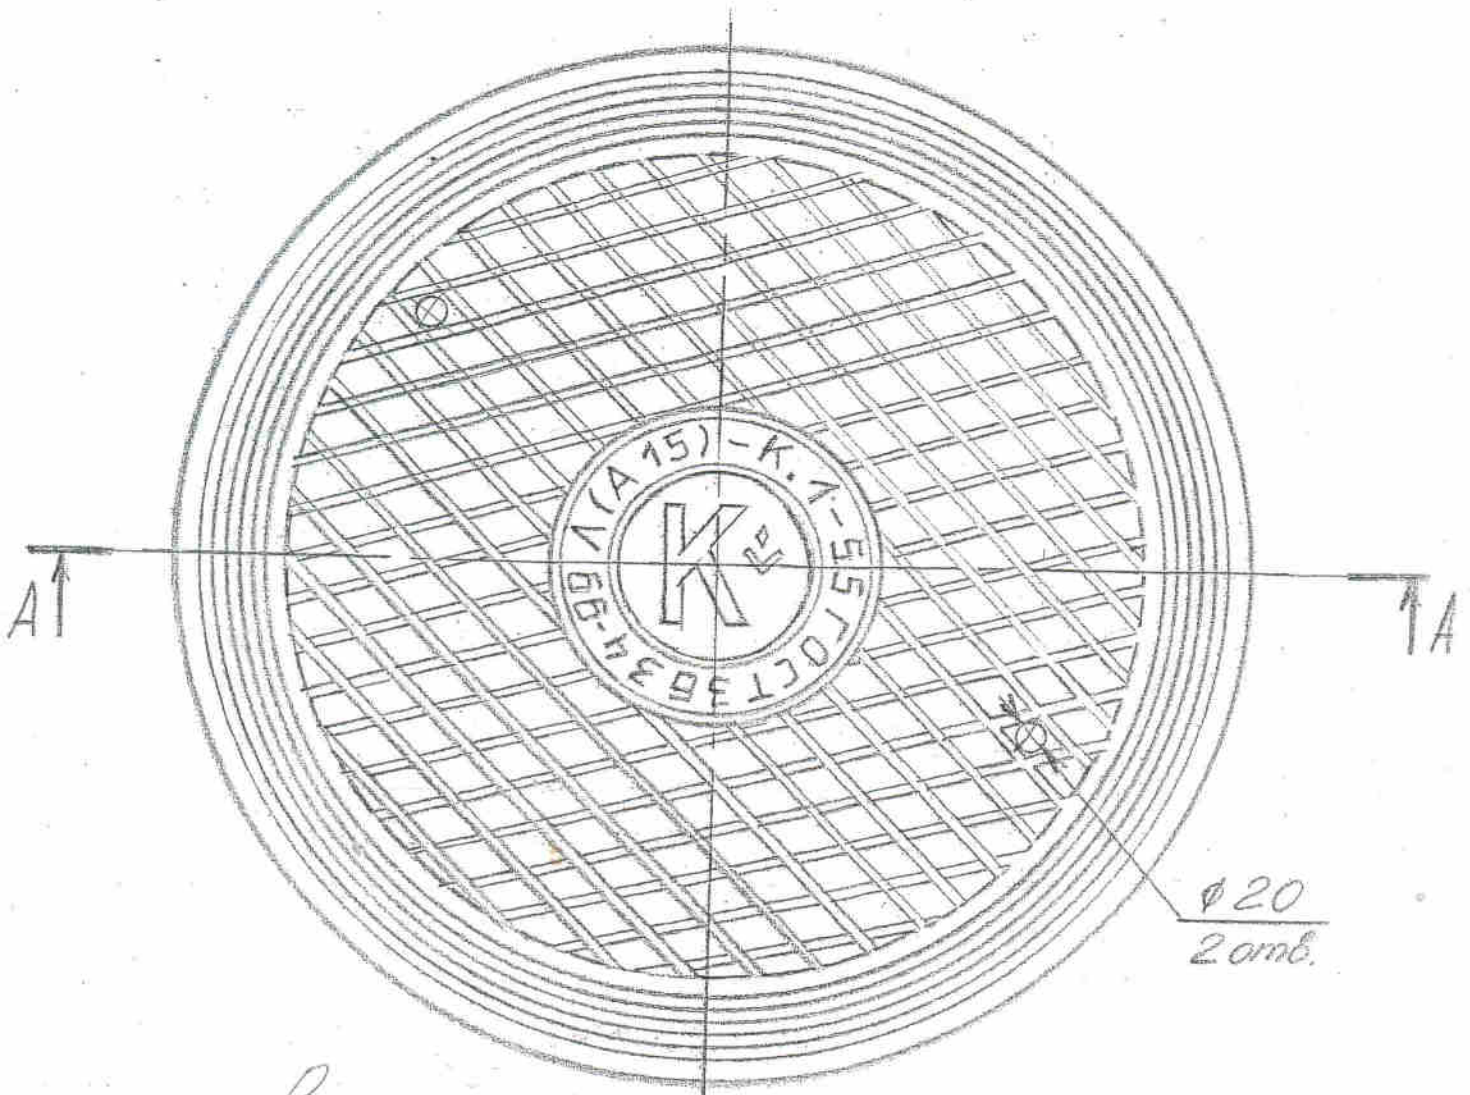

КУП "СЛМЗ"
т/ф 8-01592-32388,
тел. 32735

Вес 46 кг
Люк канализационный тип Л "газонный"
с плоской крышкой. ГОСТ 3634-99