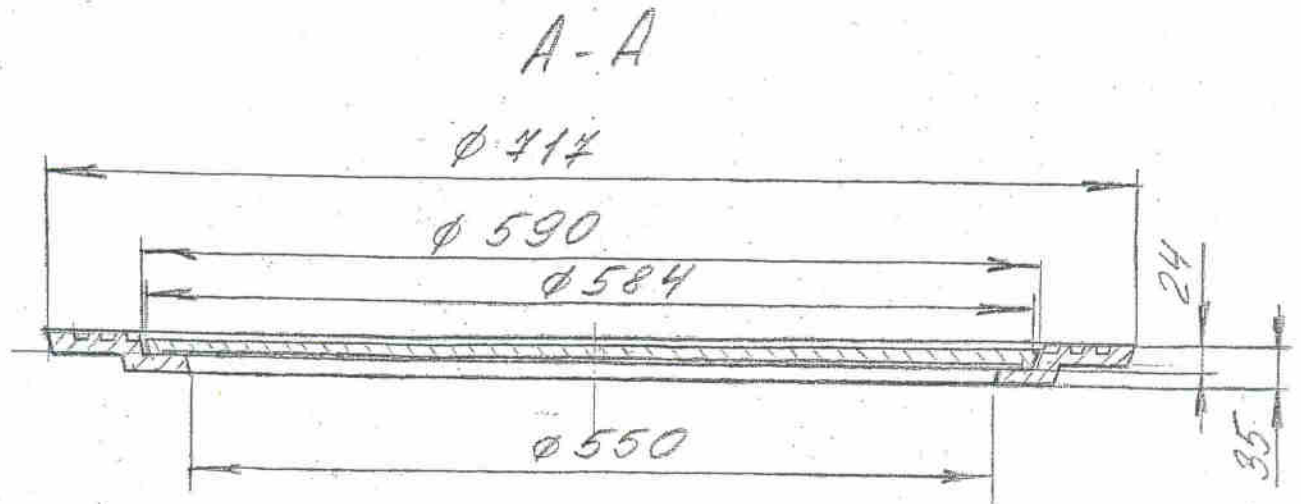

КУП "СЛМЗ"
т/ф 8-01592-32388,
тел. 32735

Вес 46 кг
Люк канализационный тип Л "газонный"
с плоской крышкой. ГОСТ 3634-99